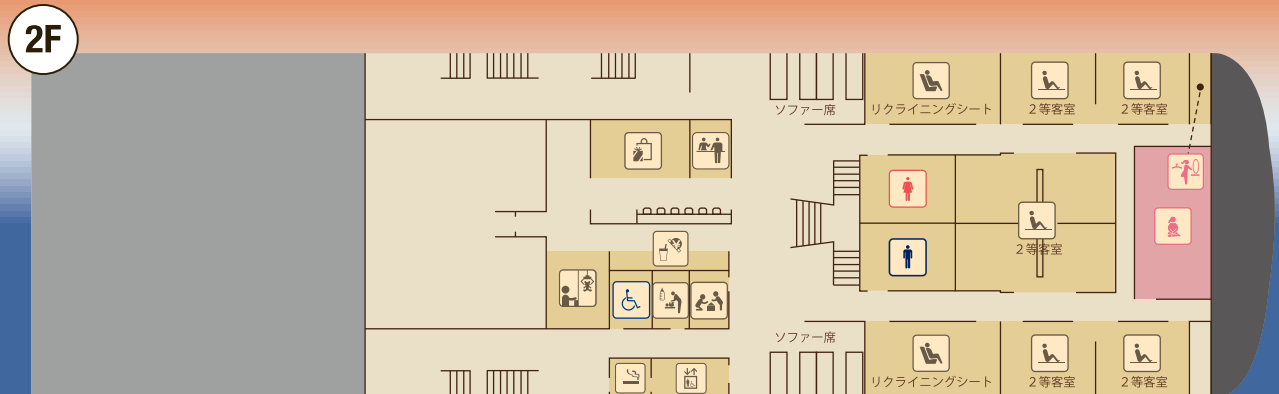

AKEBONO-MARU

DECK PLAN

【客室配置図】

特等客室

1等客室

2等客室

ラウンジ

リクライニングシート

ノビノビシート

ソファ席

売店・案内所

案内所
Information

売店
Shop

自販機コーナー
Vending machines

ラウンジ
Lounge

脱出シューター乗入口
Escape chute

特等客室
Special room

1等客室
First class

2等客室
Economy class

ノビノビシート
Nobinobi seat

リクライニングシート
Reclining seat

女性専用席
Women only

パウダールーム
Powder room

多目的トイレ
Multipurpose toilet

【あけぼの丸の主要目】

□総トン数:2,694トン

□全長:121.40m

□特等 6名

□2等 500名

□航海速度:20.20ノット

□旅客定員:546名

□1等 40名