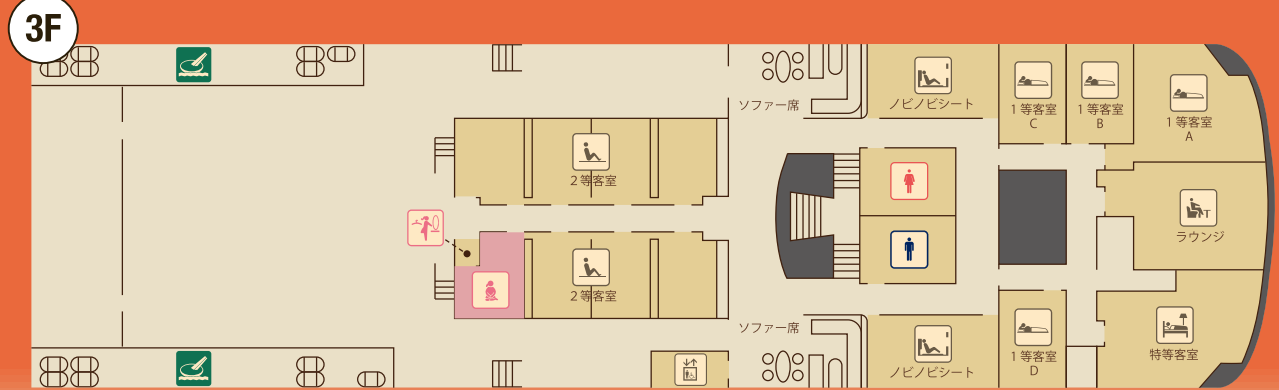

AKEBONO-MARU

DECK PLAN

【客室配置図】

特等客室

1等客室

2等客室

ラウンジ

リクライニングシート

ノビノビシート

ソファ席

売店・案内所

案内所
Information

売店
Shop

自販機コーナー
Vending machines

ラウンジ
Lounge

脱出シューター乗入口
Escape chute

特等客室
Special room

1等客室
First class

2等客室
Economy class

ノビノビシート
Nobinobi seat

リクライニングシート
Reclining seat

女性専用席
Women only

パウダールーム
Powder room

多目的トイレ
Multipurpose toilet

【あけぼの丸の主要目】

□総トン数:2,694トン

□全長:121.40m

□特等 6名

□2等 500名

□航海速度:20.20ノット

□旅客定員:546名

□1等 40名