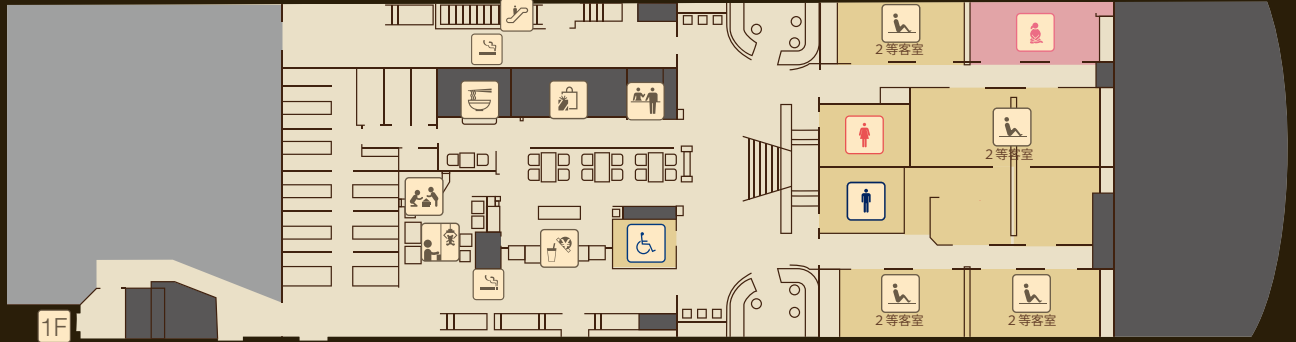

AKATSUKI-MARU

特等客室

1等客室

2等客室

ラウンジ

売店・案内所

ソファ席

DIMENSIONS

【あかつき丸の主要目】

総トン数: 2,538トン
 航海速力: 20.20ノット
 全長: 116.50m
 旅客定員: 586名

特等 4名
 1等 47名
 2等 535名
 車輛搭載数: 乗用車145台

DECK PLAN

【客室配置図】

3F

2F

1F

- | | | | | |
|-------------------------|-------------------------------|------------------------|-------------------------------|-----------------------------|
| 案内所
Information | 売店
Shop | うどんコーナー
Udon corner | 自動販売機コーナー
Vending machines | 避難集合場所
Mustering station |
| 特等客室
Special room | 1等客室
First class | 2等客室
Economy class | ラウンジ
Lounge | 脱出シューター乗入口
Escape chute |
| 女性専用席
Women only | 多目的トイレ
Multipurpose toilet | 紳士トイレ
Toilets/Men | 婦人トイレ
Toilets/Women | |
| キッズコーナー
Kids' corner | ゲームコーナー
Game corner | 喫煙スペース
Smoking area | エスカレーター
Escalator | |