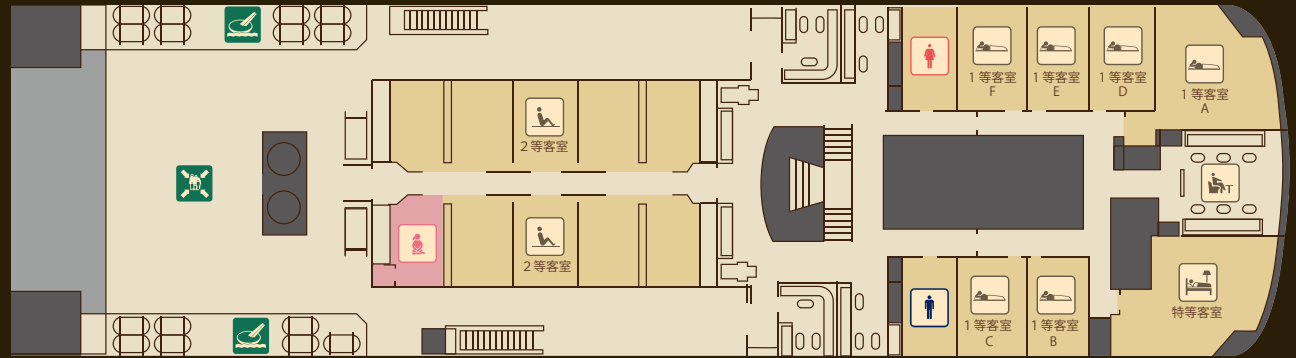

AKATSUKI-MARU

特等客室

1等客室

2等客室

ラウンジ

売店・案内所

ソファ席

DIMENSIONS

【あかつき丸の主要目】

総トン数: 2,538トン
 航海速力: 20.20ノット
 全長: 116.50m
 旅客定員: 586名

特等 4名
 1等 47名
 2等 535名
 車輛搭載数: 乗用車145台

DECK PLAN

【客室配置図】

3F

2F

1F

- | | | | | |
|-------------------------|-------------------------------|------------------------|-------------------------------|-----------------------------|
| 案内所
Information | 売店
Shop | うどんコーナー
Udon corner | 自動販売機コーナー
Vending machines | 避難集合場所
Mustering station |
| 特等客室
Special room | 1等客室
First class | 2等客室
Economy class | ラウンジ
Lounge | 脱出シューター乗入口
Escape chute |
| 女性専用席
Women only | 多目的トイレ
Multipurpose toilet | 紳士トイレ
Toilets/Men | 婦人トイレ
Toilets/Women | |
| キッズコーナー
Kids' corner | ゲームコーナー
Game corner | 喫煙スペース
Smoking area | エスカレーター
Escalator | |